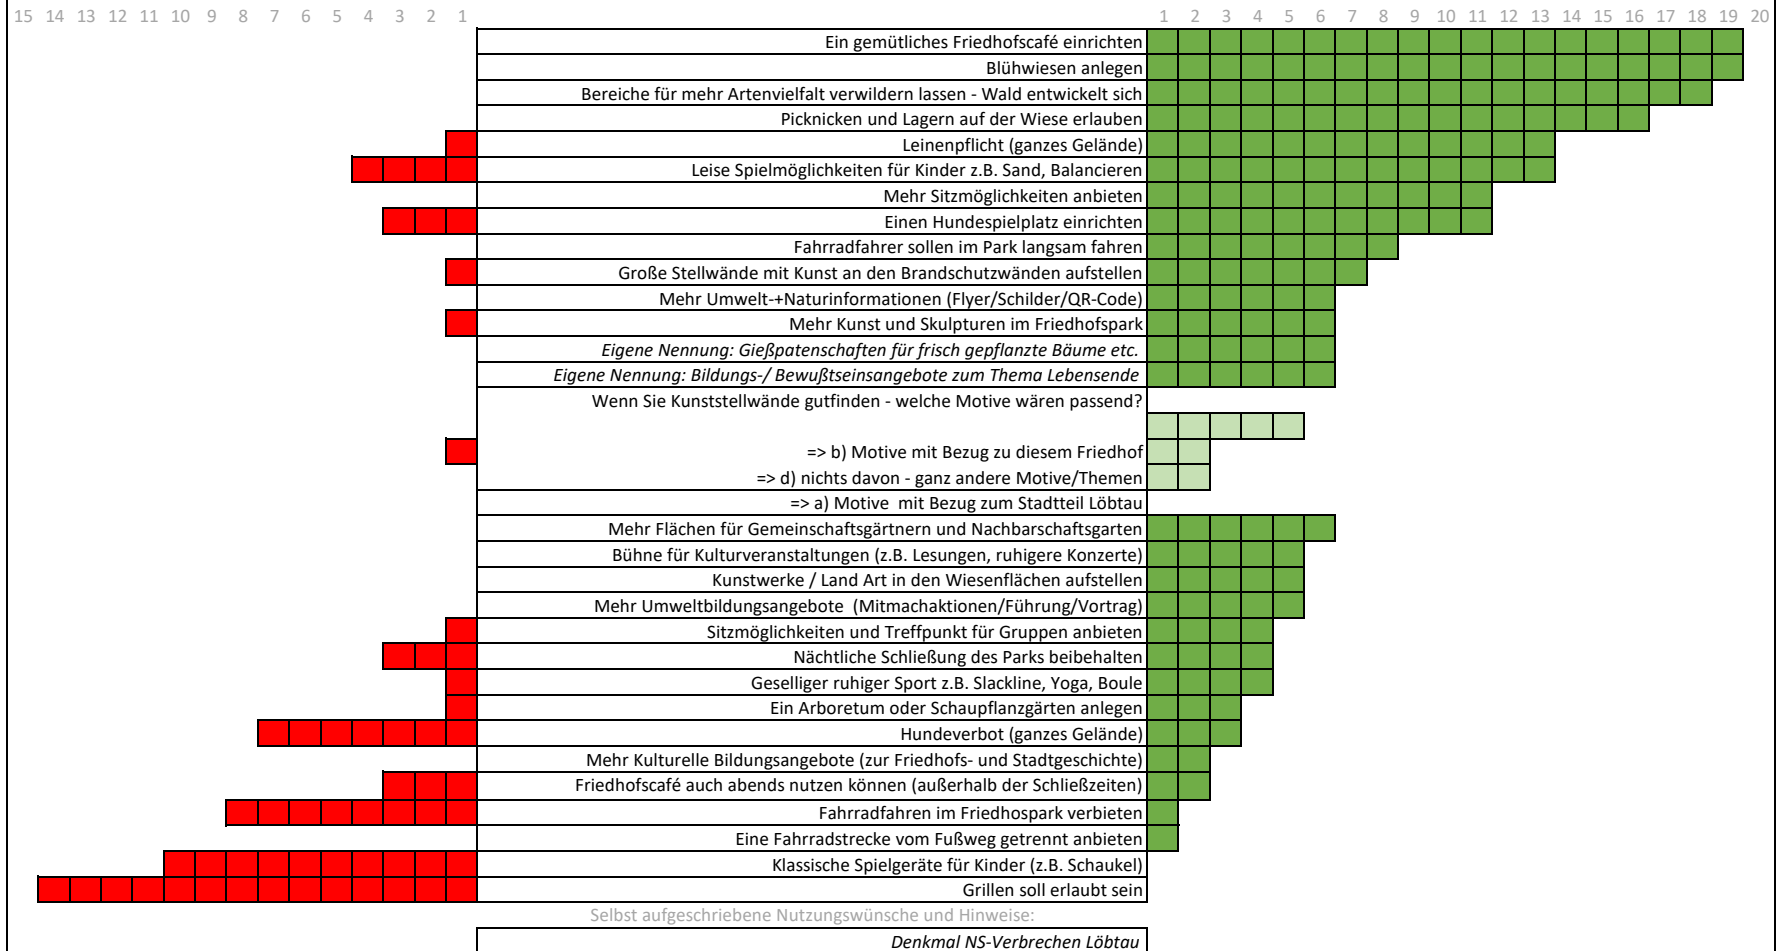

Heute Friedhof, zukünftig auch Stadtteilpark - wie geht das zusammen? Bitte sagen Sie uns Ihre Meinung !

Welche der Aktivitäten und Angebote können Sie sich im zukünftigen Friedhofspark vorstellen?

ROT Finde ich hier gar nicht gut!

Bitte kleben Sie Ihre Meinungspunkte! Danke.

GRÜN Das kann ich mir gut vorstellen

Auswertung der Befragung am Plakat beim "Fest der Ideen" im Neuen Annenfriedhof 2. Juli 2022
Sortiert nach den meisten Nutzungswünschen (grün)

Konzept und Darstellung: FREIRÄUME Planungsbüro | Sigrid Böttcher-Steeb

VOM PARKFRIEDHOF ZUM FRIEDHOFSPARK

Die Zukunft des Neuen Annenfriedhofs mitgestalten
 Workshop am Samstag, 2.7.2022 15.00-19.00 Uhr

Green Urban Labs II Pilotprojekt zur Umgestaltung des Parkbereichs
 Friede und Hoffnung im Neuen Annenfriedhof Dresden -Löbtau

Dresden.
 DIESER

VERBAND DER
 ANNENFRIEDHÖFE
 DRESDEN